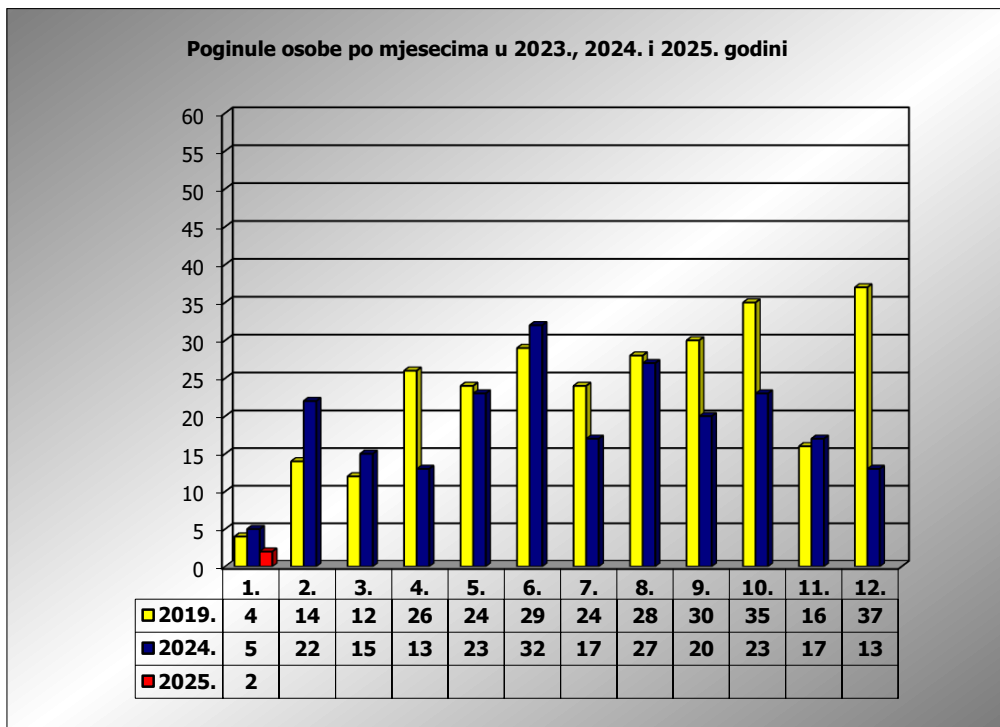

PRIKAZ POGINULIH OSOBA U PROMETNIM NESREĆAMA U 2025. GODINI U REPUBLICI HRVATSKOJ PO MJESECIMA
(usporedba s 2019.* i 2024. godinom)

mjesec	poginuli			2025./2019.		2025./2024.	
	2019. g.	2024. g.	2025. g.				
siječanj	4	5	2	-50,0%	-2	-60,0%	-3
veljača	14	22					
ožujak	12	15					
travanj	26	13					
svibanj	24	23					
lipanj	29	32					
srpanj	24	17					
kolovoz	28	27					
rujan	30	20					
listopad	35	23					
studeni	16	17					
prosinac	37	13					
I	4	5	2	-50,0%	-2	-60,0%	-3

* Referentna godina Nacionalnog plana sigurnosti cestovnog prometa RH za razdoblje od 2021. do 2030.

I. mjesec - podaci s danom 7.1.2019., 2024. i 2025.